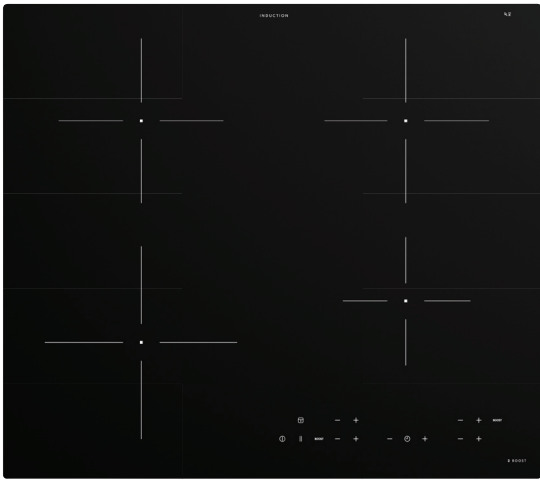

## ΜΑΓΕΙΡΙΚΗ ΜΑΓΕΙΑ

ΛΕΙΤΟΥΡΓΙΚΟΤΗΤΑ ΚΑΙ ΑΙΣΘΗΤΙΚΗ  
ΣΥΝΔΥΑΖΟΝΤΑΙ ΙΔΑΝΙΚΑ ΣΤΟΝ ΧΩΡΟ ΤΗΣ  
ΚΟΥΖΙΝΑΣ. Η ΚΑΡΔΙΑ ΤΟΥ ΣΠΙΤΙΟΥ ΓΕΜΙΖΕΙ  
ΣΤΙΑ ΚΑΙ ΔΗΜΙΟΥΡΓΙΚΗ ΕΜΠΝΕΥΣΗ.

ΑΠΟ ΤΗ ΜΑΡΙΑ ΜΠΟΥΚΟΒΑΛΛΑ

5

**1.** Εντοιχιζόμενος φούρνος «Gaggenau EB 333» από ανοξείδωτο ασάλι, με πλάτος 90 cm και 17 διαφορετικές μεθόδους ψισίματος, **Gaggenau Official Showroom Athens.**