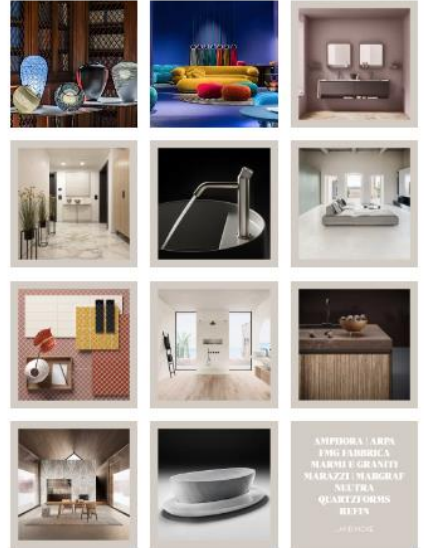

Capolavori d'arredo

Occupano la scena, come vere opere d'arte. Sono arredi e rivestimenti dal forte impatto visivo, che abitano l'ambiente bagno

Francisco Marea | 24 Settembre 2024

f X P in

Stilo by Scavolini, design Spalvieri & Del Ciotto

Instagram

IFDMDESIGN

CARICA ALTRO...

SEGUI SU INSTAGRAM

IFDM Newsletter

* indicates required

Forte la presenza scenica di arredi, rivestimenti e soluzione wellness che abitano l'ambiente bagno, mostrando nuove espressioni materiche e formali. Occupano la scena, come vere opere d'arte: vasche da bagno, lavabi, rivestimenti, arredi e docce sono frutto di una complessa elaborazione tra tecnologia e sapere artigianale. Fondamentale la scelta della materia che spazia tra pietre naturali, lastre realizzate con componenti riciclati, materiali che permettono di dare forma a molteplici soluzioni sfruttando tecnologie evolute, capaci di rendere i prodotti resistenti all'usura e all'acqua e garantendo facilità di pulizia.

Stilo è la nuova proposta **Scavolini** firmata da **Spalvieri & Del Ciotto** come sistema d'arredo per bagno (cucina e living), capace di mettere in luce la continuità compositiva e stilistica dei vari ambienti. La ricercatezza dei dettagli si esprime nella forma pura e rigorosa del cilindro che ne rappresenta il segno distintivo: un elemento che si sussegue orizzontalmente e verticalmente nello schema progettuale, dando vita a maniglie, mensole, barre luminose. La scelta tra due tonalità, nero e titanio, offre la possibilità di allestire diverse configurazioni: il nero conferisce un'allure magnetica e sofisticata, mentre il titanio dona un tocco più delicato e naturale.