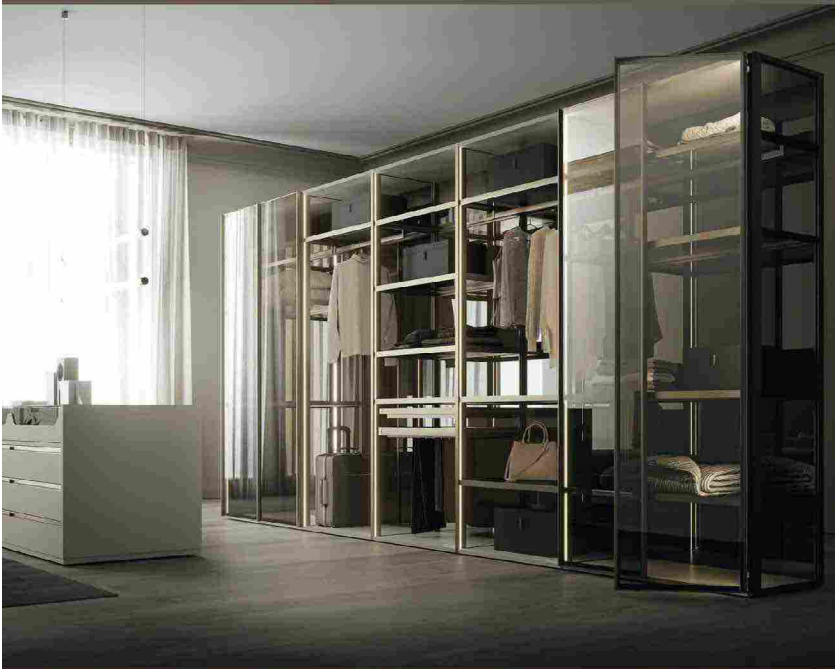

**Profilo
morbido**
SCAVOLINI

Terminali arrotondati, volumi delicati e dettagli curvi definiscono la composizione *Flair*. Componibile, si adatta a configurazioni lineari, a isola o a penisola. Ampia la scelta delle finiture: dai laccati opachi e lucidi agli impiallacciati in essenze naturali.

**Scrigno
di luce**

SANTALUCIA MOBILI

Luxury è un sistema di cabina armadio progettato per offrire diverse possibilità di composizione. Si caratterizza per l'eleganza delle ante in vetro con profili in alluminio e i fianchi in legno o vetro. È completato da led incassati che illuminano gli interni.