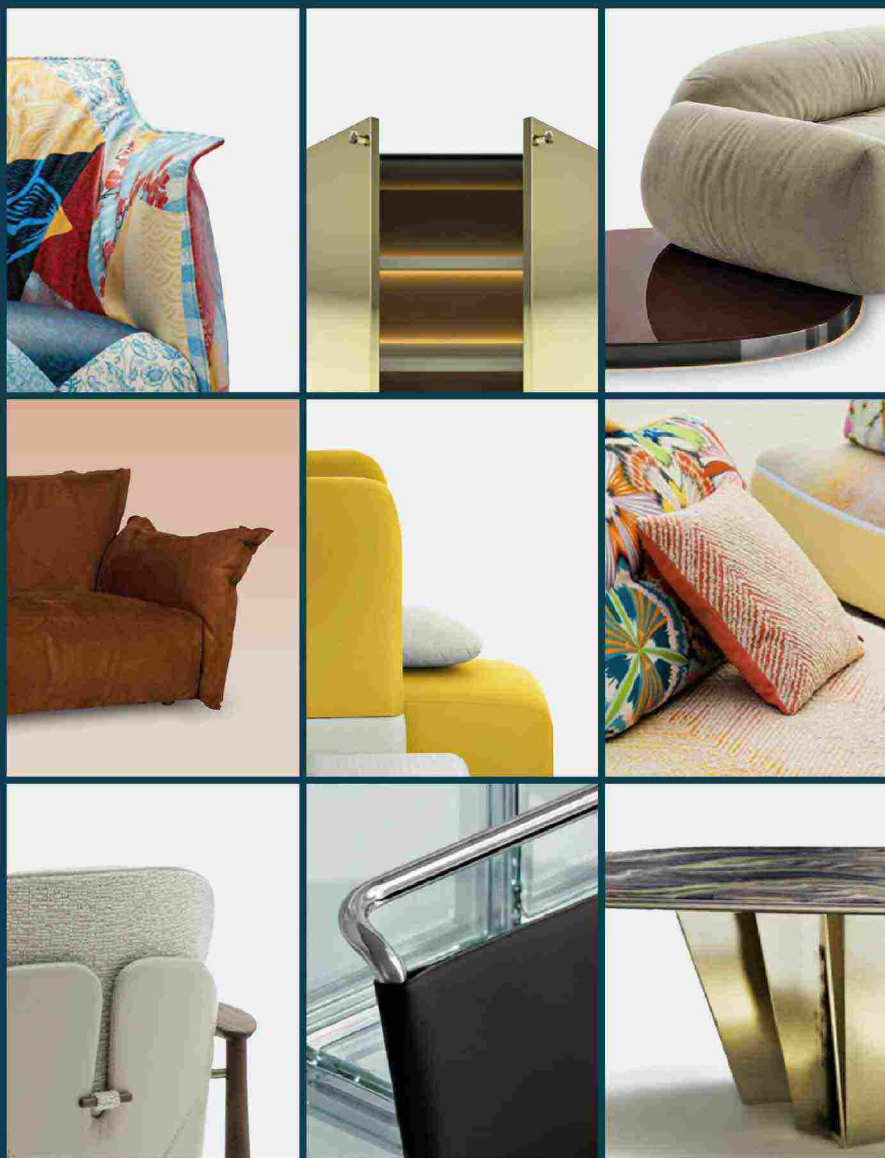

ANTEPRIME

A CURA DI Marilena Pitino

Creatività, artigianato e innovazione animano la MDW, tra forme inedite, ricerca sui materiali e cromie insolite. Perché il design non smette mai di stupire

Vai su ad-italia.it per scoprire tutte le altre novità del settore

**Profilo
morbido**
SCAVOLINI

Terminali arrotondati, volumi delicati e dettagli curvi definiscono la composizione *Flair*. Componibile, si adatta a configurazioni lineari, a isola o a penisola. Ampia la scelta delle finiture: dai laccati opachi e lucidi agli impiallacciati in essenze naturali.

**Scrigno
di luce**

SANTALUCIA MOBILI

Luxury è un sistema di cabina armadio progettato per offrire diverse possibilità di composizione. Si caratterizza per l'eleganza delle ante in vetro con profili in alluminio e i fianchi in legno o vetro. È completato da led incassati che illuminano gli interni.