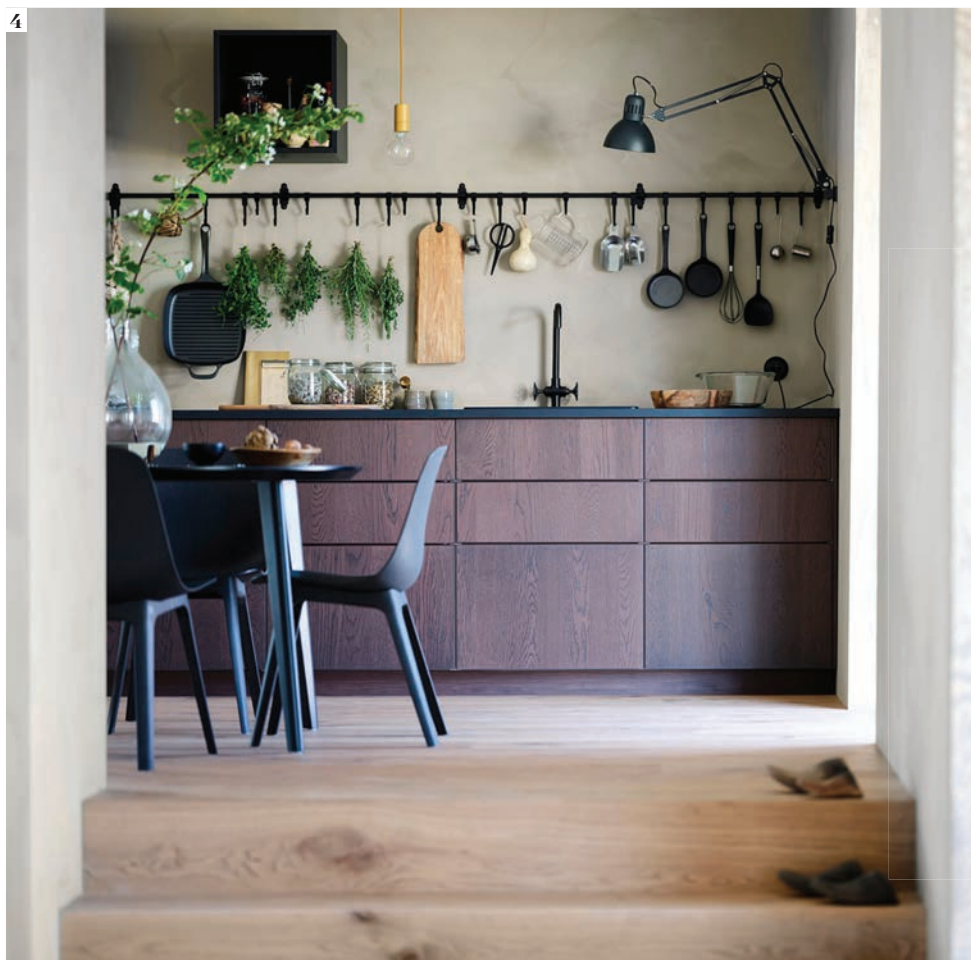

ΟΙ 26 ΣΗΜΑΝΤΙΚΟΤΕΡΕΣ ΤΑΣΕΙΣ ΣΤΗ ΔΙΑΚΟΣΜΗΣΗ ΓΙΑ ΤΟ 2026

M&D
ΚΟΥΖΙΝΑ

ΝΕΑ ΕΠΟΧΗ

Η ΣΥΓΧΡΟΝΗ ΚΟΥΖΙΝΑ ΣΥΝΔΥΑΖΕΙ
ΚΑΘΑΡΕΣ ΓΡΑΜΜΕΣ, ΦΥΣΙΚΑ ΥΛΙΚΑ
ΚΑΙ HI-TECH ΛΕΠΤΟΜΕΡΕΙΕΣ.

ΑΠΟ ΤΗ ΜΑΡΙΑ ΜΠΟΥΚΟΒΑΛΑ

5

1. Σύνθεση κουζίνας «Poetica», του Studio Vuesse, **Scavolini**.