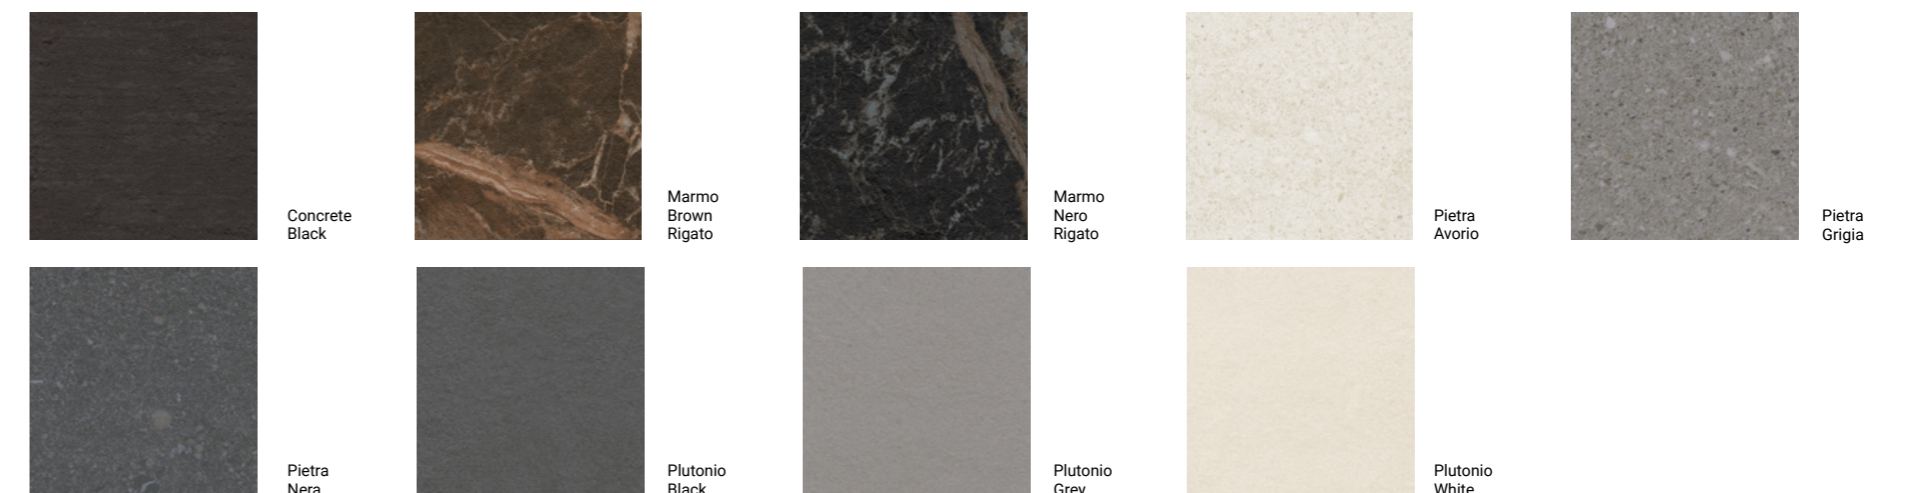

EVERY TIME

**PIANI ABITUM SP.1.2 CM . 1.2 CM THICK ABITUM TOPS**

FINITURA LUCIDATA . POLISHED FINISH

FINITURA NATURALE . NATURAL FINISH

STRUTTURATA . TEXTURED

**PIANI VETRO RICOTTO 90° E RICOTTO 45° SP.0,5 CM**  
 0.5 CM THICK 90° FLOAT GLASS AND 45° FLOAT GLASS TOPS