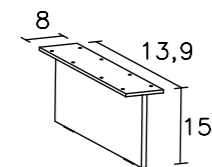

Bronzo  
Bronze

Fumè  
Smoked

**PIANI VETRO SPECCHIO SP.0,5 CM**  
 0.5 CM THICK MIRROR GLASS TOPS

Specchio  
Mirror

Fumè  
Smoked

Bronzo  
Bronze

**PIEDI A GIORNO ALTEZZA 15 CM IN METALLO VERNICIATO NERO**  
 15 CM HIGH OPEN-FRONTED BLACK PAINTED METAL FEET