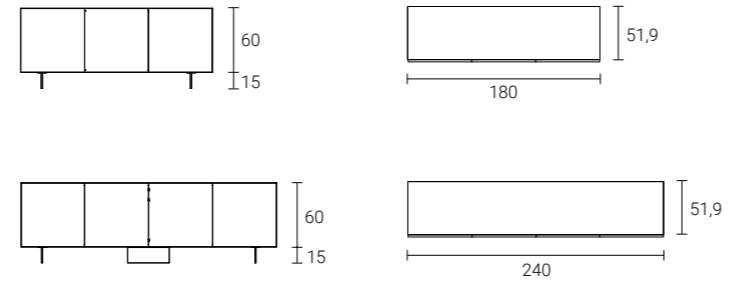

FENIX NTM®

Anta Fenix NTM® (sp.2,2 cm).
Contenitore realizzato in folding
in finitura decorativo Grigio Ferro.

Fenix NTM® door (2.2 cm thick).
Folding container in Iron Grey
decorative melamine finish.

Madia Sideboard con anta
Fenix NTM® Verde Comodoro
SCAV 278 L.180 cm.
Specchiera Glimpse quadrata
105x105 cm finitura
Specchio Fumè.