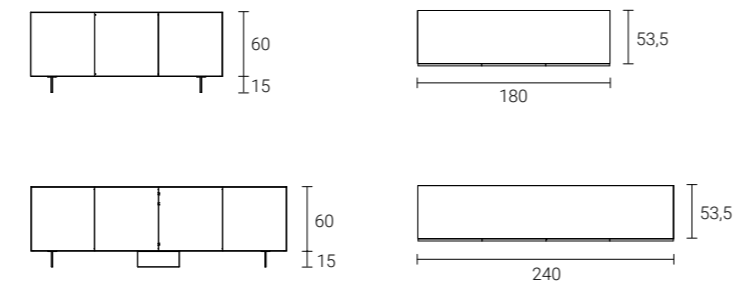

# GLOW

Anta vetro specchiato bombato (sp.2,2 - 3,8 cm) su pannello decorativo Grigio Ferro.

Contenitore realizzato in folding in finitura decorativo Grigio Ferro.

Domed mirror glass door (2.2 - 3.8 cm thick) on Iron Grey decorative melamine panel.  
Folding container in Iron Grey decorative melamine finish.