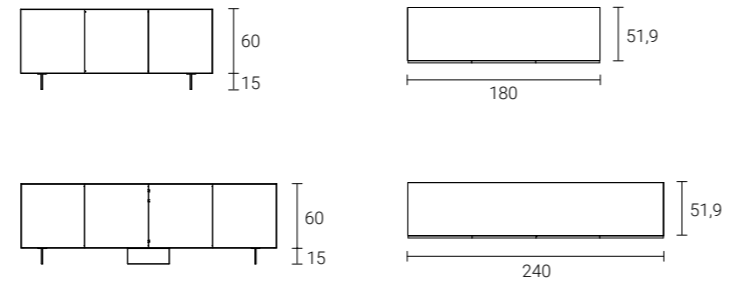

VETRO DOGATO

Anta vetro dogato (sp.2,2 cm).
Contenitore realizzato in folding
in finitura decorativo Grigio Ferro.

Slat glass door (2.2 cm thick).
Folding container in Iron Grey
decorative melamine finish.

Madia Sideboard con anta vetro
dogato verticale Verde Ottanio
SCAV 570_V, L.180 cm.