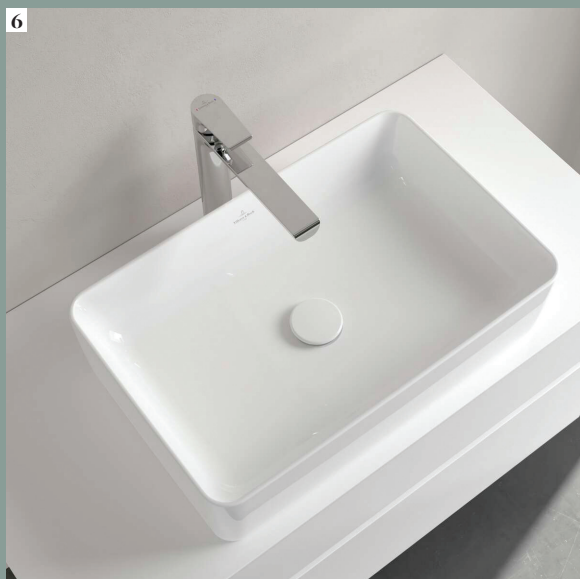

5

1. Έπιπλο μπάνιου «Torino», από τη συλλογή «Prestige» της εταιρείας Drop, **Drop Martinidis.**
2. Σύνθεση μπάνιου με έπιπλο, νιπτήρες και καθρέφτη, της εταιρείας Falper, **Moda Bagno.**

3. Σύνθεση μπάνιου με έπιπλο, νιπτήρες και καθρέφτη, της εταιρείας Falper, **Moda Bagno.**
4. Σύνθεση μπάνιου με είδη υγιεινής και έπιπλα από τη συλλογή «Antao», της εταιρείας Villeroy & Boch.

villeroy-boch.gr.
5. Σύνθεση μπάνιου από τη συλλογή «Lido» με έπιπλο με ασμύ κωνευτή λαβή και νιπτήρα monolith, του Studio Vuesse, **Scavolini.**
6. Πορσελάνινο νιπτήρας από τη συλλογή «Collaro»,

της εταιρείας Villeroy & Boch, **villeroy-boch.gr.**
7. Βαμβακερές πετσέτες προσώπου και σώματος «Zaria 21», **Kentia.**
8. Μεταλλικό ντουλάπι τοίχου «Mossjön» με ράφια και γυάλινη πόρτα, **Ikea.**

6

7

8