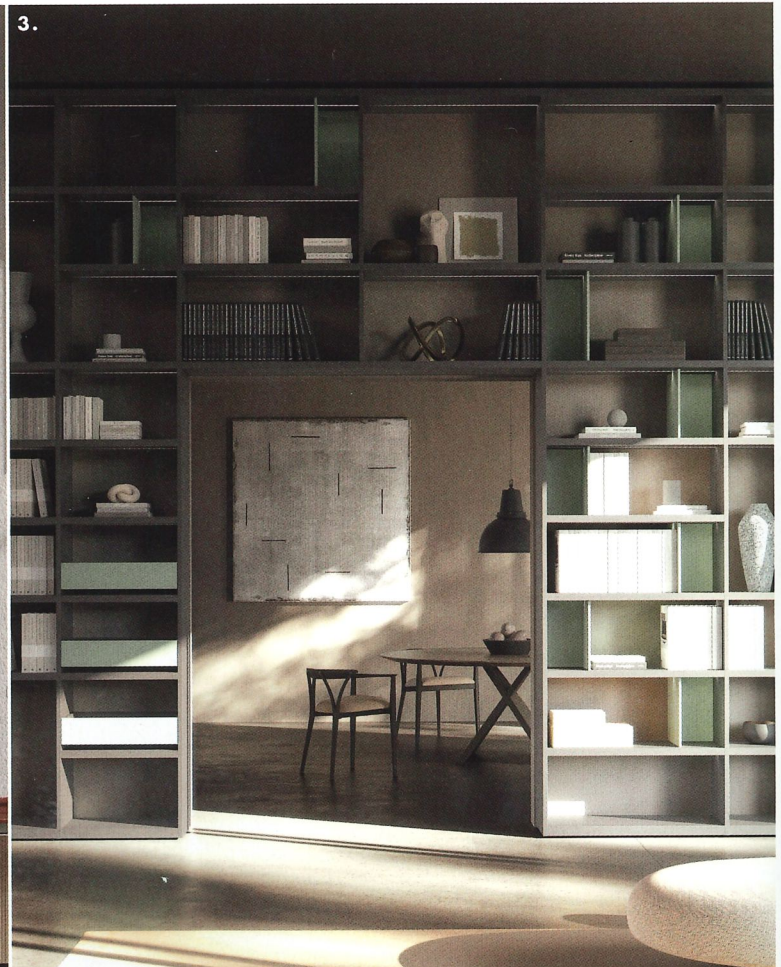

BIBLIOTHÈQUES

1.

1. À composer. «Dedalo», version murale, en aluminium laqué ou panneaux en chêne, finitions, accessoires et rangements personnalisables, Novamobili, prix selon la composition. **2. Minimaliste.** «Living Mira», design Vuesse, associant étagère Système paroi «Fluida» en mélaminé Gris mouette et crédence laquée mate Rouille, meuble bas avec portes en mélaminé Cottage et plan laqué mat Rouille, Scavolini, prix sur demande. **3. Fonctionnelle.** «Antibes Systems», design Giuseppe Bavuso, structure modulaire en bois, finition mate ou brillante, nombreuses options (LED, portes), sur mesure, Boffi, prix selon composition. Adresses page 177

2.

3.