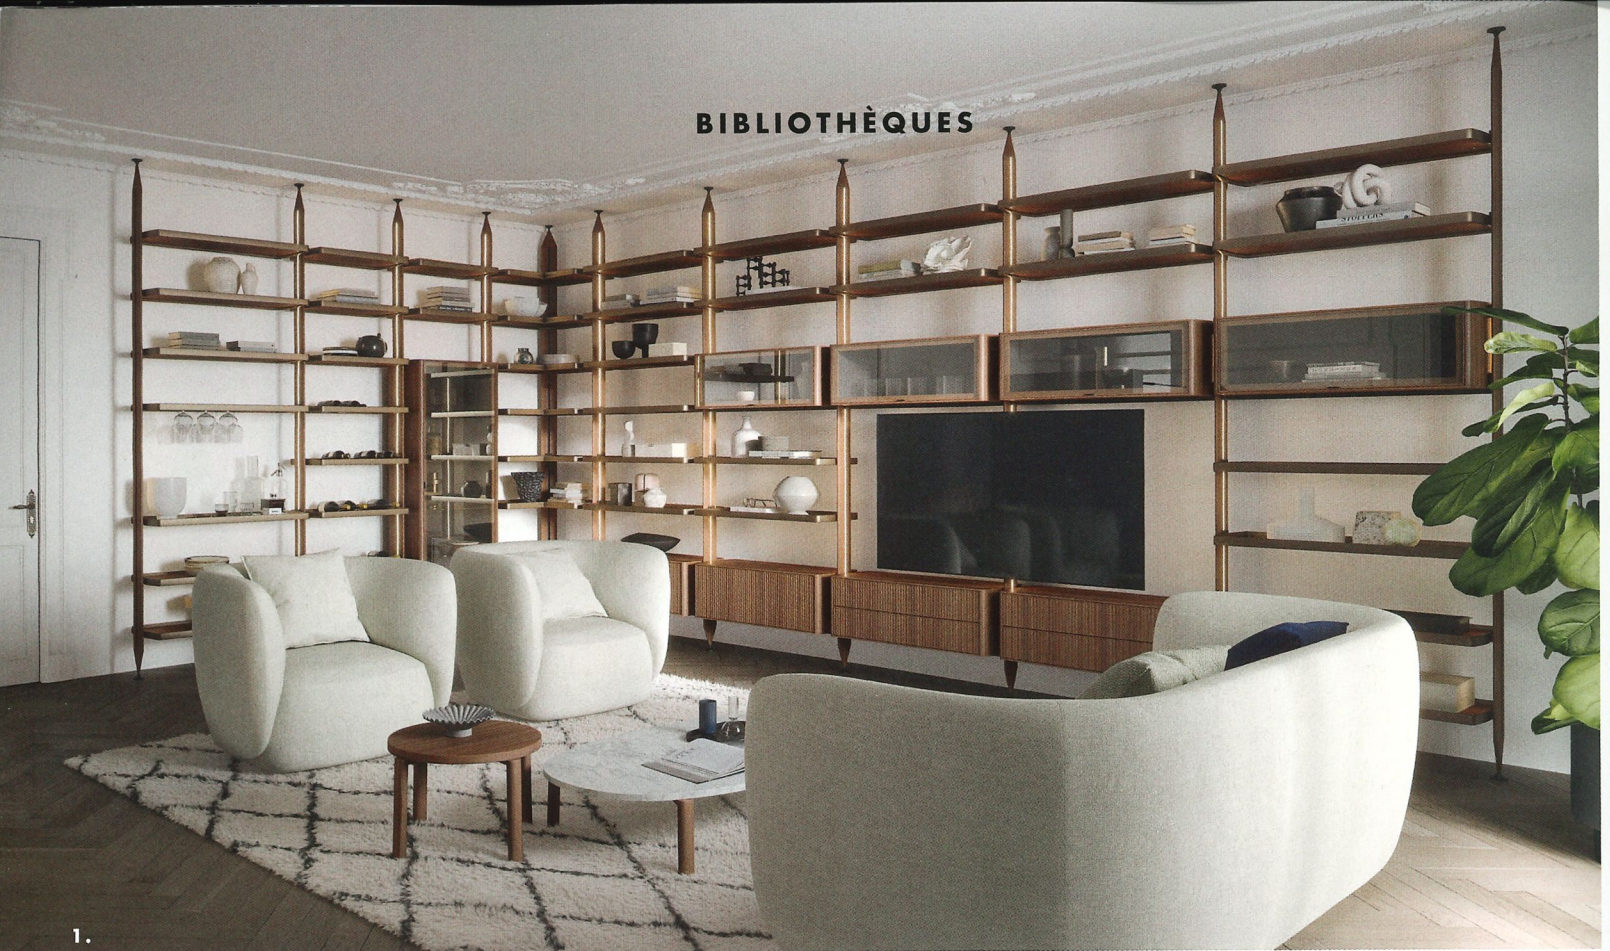

L 15979 - 103 - F - 7,00 € - RD

BELUX 7,80 € - CH 11,50 CHF
D 12,50 € - ESP/GRE/IT/
PORT. CONT 7,80 € -
DOM/S 7,50 € - TOM/S 1200 XPF -
CAN 13,99 \$CAD - MAR 83 MAD

BIBLIOTHÈQUES

1.

1. À composer. «Dedalo», version murale, en aluminium laqué ou panneaux en chêne, finitions, accessoires et rangements personnalisables, Novamobili, prix selon la composition. **2. Minimaliste.** «Living Mira», design Vuesse, associant étagère Système paroi «Fluida» en mélaminé Gris mouette et crédence laquée mate Rouille, meuble bas avec portes en mélaminé Cottage et plan laqué mat Rouille, Scavolini, prix sur demande. **3. Fonctionnelle.** «Antibes Systems», design Giuseppe Bavuso, structure modulaire en bois, finition mate ou brillante, nombreuses options (LED, portes), sur mesure, Boffi, prix selon composition. Adresses page 177