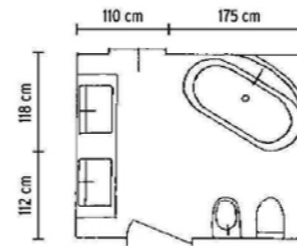

## 100% RELAX EFFETTO SPA

Il locale grande ha permesso di inserire una vasca da centro stanza posta a 45° rispetto alle pareti. Per esaltarne la forma a guscio è stata realizzata una parete curva che letteralmente la abbraccia, rivestita con una tappezzeria a tema botanico. Sulla parete opposta è stato inserito un doppio lavabo integrato in un mobile, sospeso come i sanitari: questo, insieme ai toni neutri, crea un'atmosfera leggera.