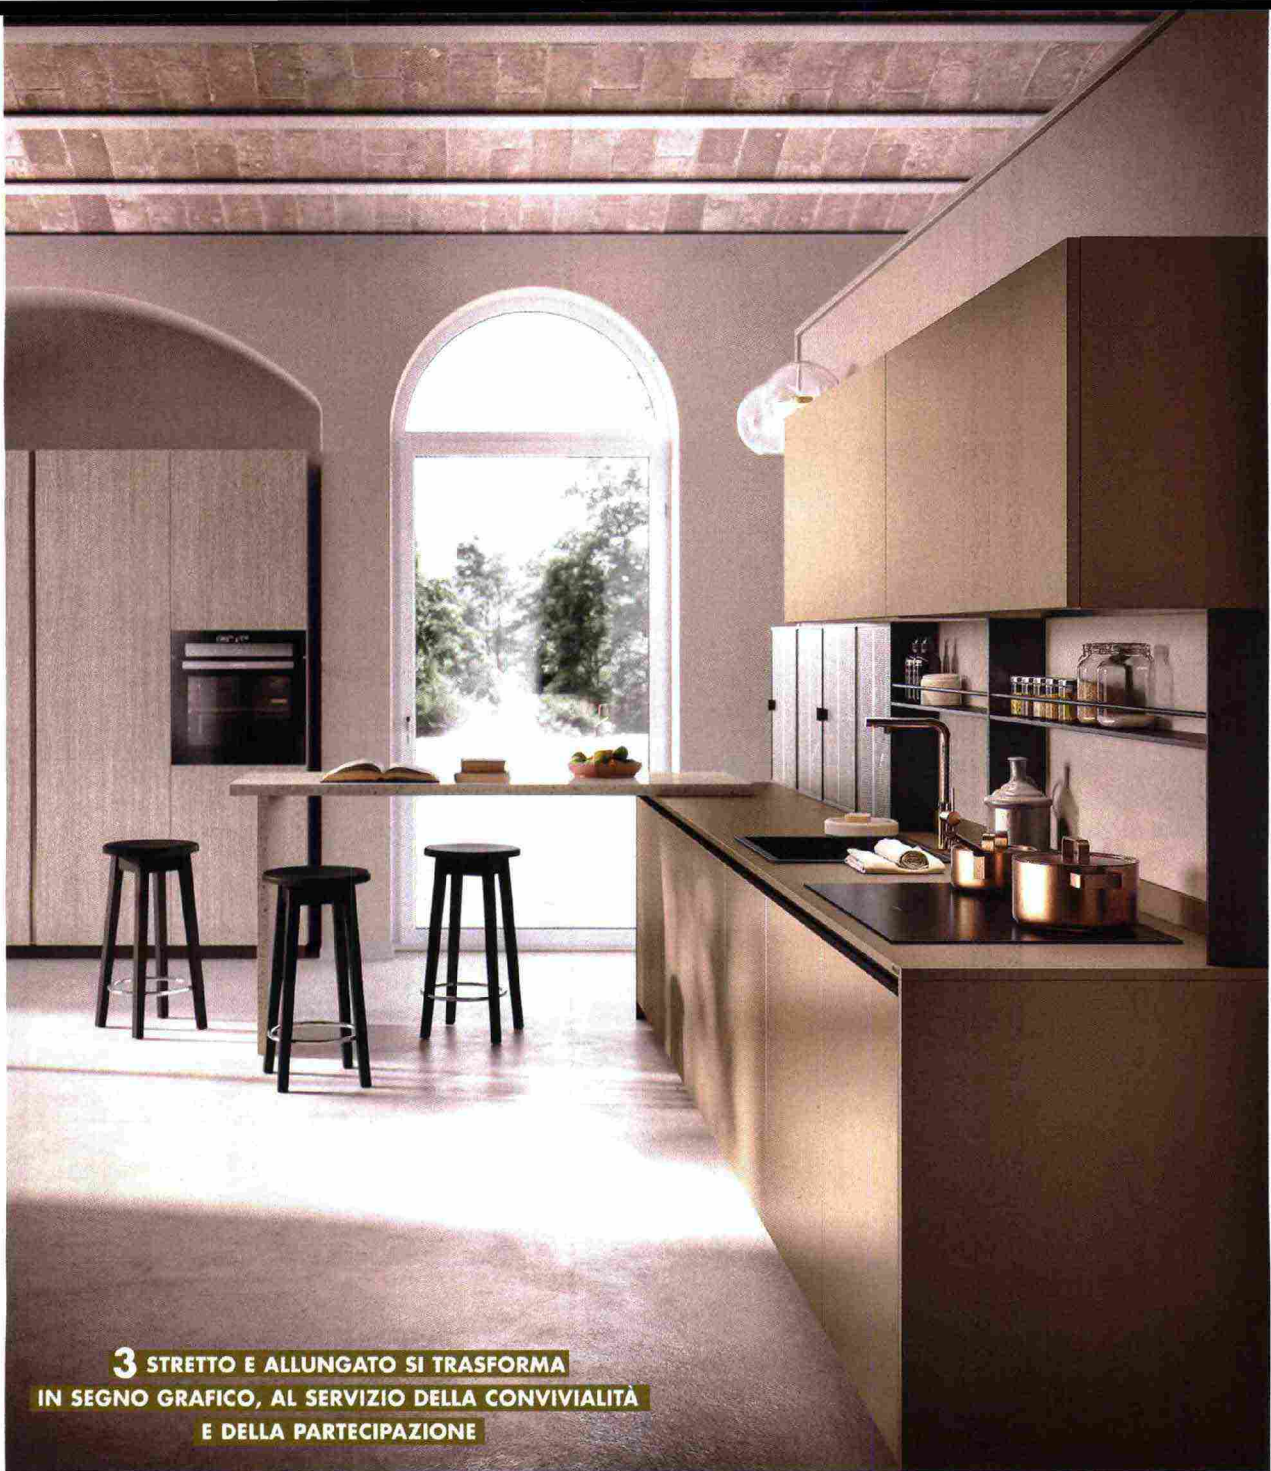

BANCO SNACK À LA CARTE

Tutte le declinazioni del piano aggiuntivo da usare per pasti veloci o come supporto nella preparazione dei cibi. Un alleato utile per rendere la composizione **più funzionale e conviviale**

Che sia integrato al top della cucina, aggiunto come elemento a sé oppure abbassato all'altezza di un tavolo, è sempre più presente nelle case di oggi. Risponde infatti alle abitudini quotidiane più flessibili e dinamiche, trasformandosi in un comodo punto d'appoggio per colazione, pranzo o aperitivo. Utile anche per lo smart working: può diventare piano di lavoro extra o un comodo appoggio per il computer portatile. È la soluzione ideale quando lo spazio è poco e non c'è una vera zona pranzo, ma anche una valida alternativa informale nelle cucine di grandi dimensioni.

La collezione di piani snack **Tuttotondo di Arredo3** propone diverse varianti, tra cui il modello tondo (misura Ø 120 cm) in appoggio, qui impiallacciato in tinta Coke e con il bordo svasato. Coordinati, gli sgabelli Mantis, esclusiva del marchio, con base in metallo verniciato nero e seduta imbottita, rivestita con tessuto beige. Prezzo da rivenditore.

**3 STRETTO E ALLUNGATO SI TRASFORMA
IN SEGNO GRAFICO, AL SERVIZIO DELLA CONVIVIALITÀ
E DELLA PARTECIPAZIONE**

1 L'elemento scorrevole impiallacciato Rovere Ikebana di **Iconica di Veneta Cucine** (www.venetacucine.com) facilita l'accesso alle basi sottostanti. La frammentazione dell'allineamento orizzontale, rispetto al top ceramico dell'isola in Caranto Ker, e il contrasto materico creano originalità visiva. Una base da 60 cm costa 364 euro.