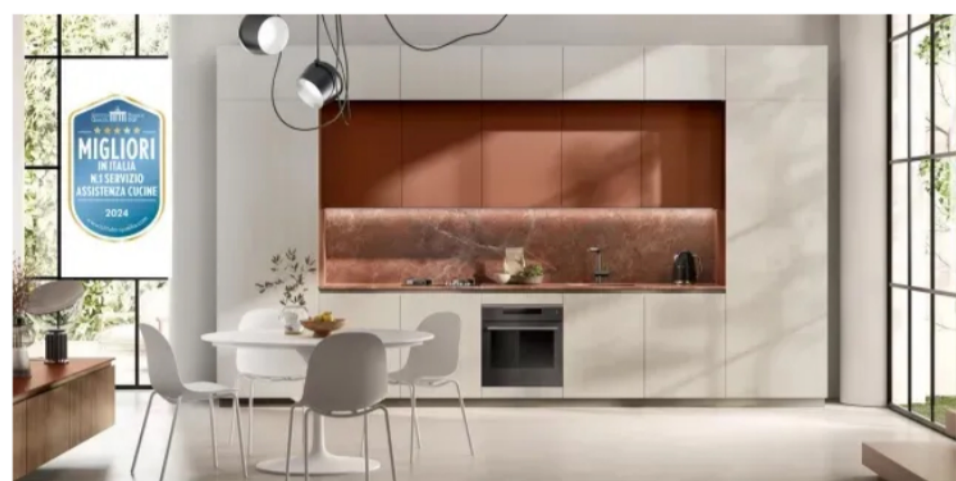

Cucine Scavolini: 10 modelli tra i più rappresentativi del marchio vincitore del sigillo di qualità per l'Assistenza

10 cucine Scavolini - marchio che nel 2024 si aggiudica nuovamente il sigillo di qualità "Nr.1 - Assistenza Cucine" - diverse per stile ed estetica: bianche o effetto legno, con ante dogate o lisce, effetto pietra o cemento... per arredare assecondando tutti i gusti e le più svariate esigenze.

A cura di [Monica Mattiacci](#)
Pubblicato il 17/07/2024 | Aggiornato il 17/07/2024

Contenuti trattati

- Che cosa è "Migliori in Italia – Campioni del Servizio 2024"
- I punteggi di Scavolini nell'ultimo studio
- 10 cucine Scavolini
- >> [Mostra tutti](#)

Case

Cucina bianca evergreen