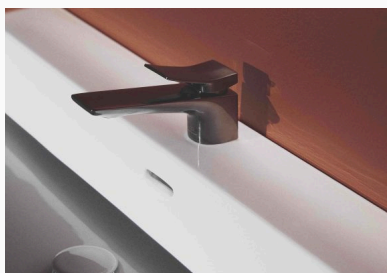

WebTv

- › Speciale CERSAIE 93

- › Eventi e Fiere 66

- › Uncategorized 52

- › Interviste 45

- › Salone del bagno 35

- › Video prodotti 33

Popolari

Il Gruppo Villeroy & Boch realizza un investimento nella tecnologi...

TwistFlush di Villeroy & Boch: la...

Laufen (Gruppo Roca) acquisisce...

È online il numero #349 del Bagno...

Zucchetti presente a Expo Osaka 2025

Articoli recenti

BAGNO ARCHITETTURA...

Ceramiche Marca Corona: il fascino...

Ponte Giulio annuncia la...

ilbagno
news