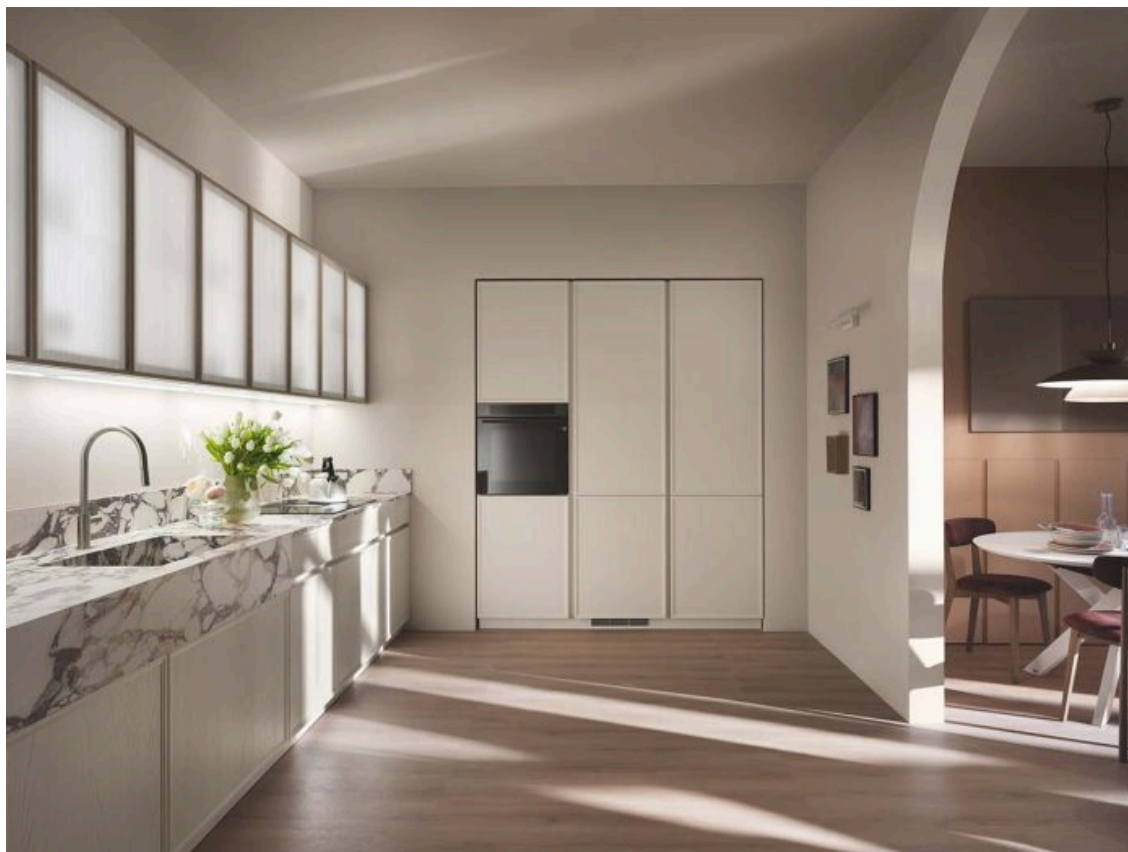

Scavolini | Poetica

Il legno è protagonista del nuovo sistema d'arredo di Scavolini, fra bellezza naturale e versatilità domestica

Redazione | 10 Ottobre 2025

Poetica by Scavolini, design Vuesse

Vuesse ha attinto a elementi del passato coniugandoli a proporzioni moderne per dar forma a **Poetica**, il nuovo sistema d'arredo di **Scavolini**. Il legno è protagonista così come la speciale lavorazione dell'anta con la sua ispirazione retrò attualizzata. L'anta, di spessore 23 mm, presenta un telaio sottile in massello di Frassino e un pannello centrale impiallacciato coordinato nell'essenza. Declinandosi in molteplici configurazioni per l'ambiente cucina, Poetica si integra anche alle nuove boiserie Vertical System, per estendersi poi alla zona living con mobili dedicati.