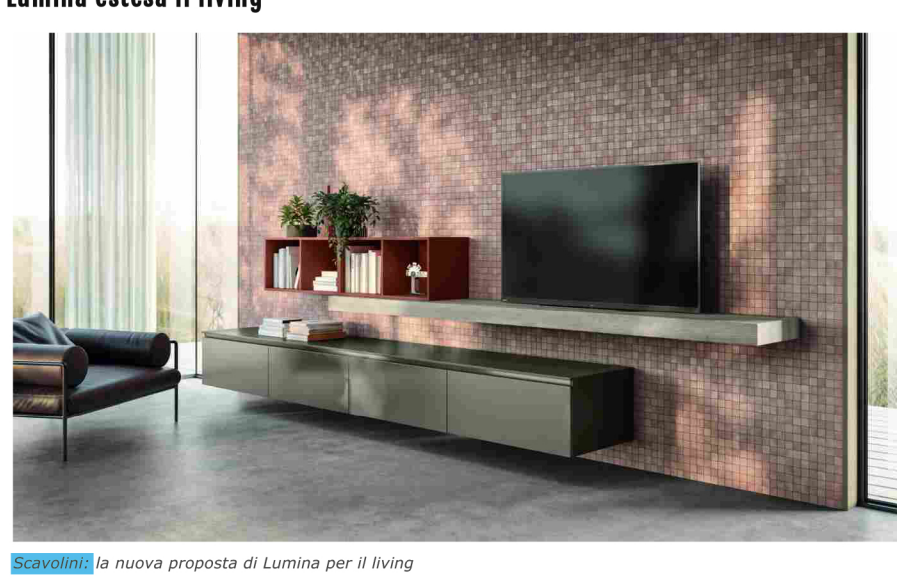

Lumina estesa il living

In perfetta sintonia con la cucina, il living di Lumina si declina in un ventaglio di proposte che riprendono le finiture previste per la cucina. Nelle immagini, la composizione con mobile tv è in Laminato Urban Steel come i frontali delle basi della cucina con penisola, realizzando così una armoniosa continuità cromatica e materica. Il piano del mobile living è invece in laminato Steel, spesso 1,2 cm; al di sopra, l'arredo a parete si completa con gli elementi a giorno in laccato opaco Ruggine per libri e oggetti e con il ripiano sospeso in laminato Rustic Grey (sp.10 cm).