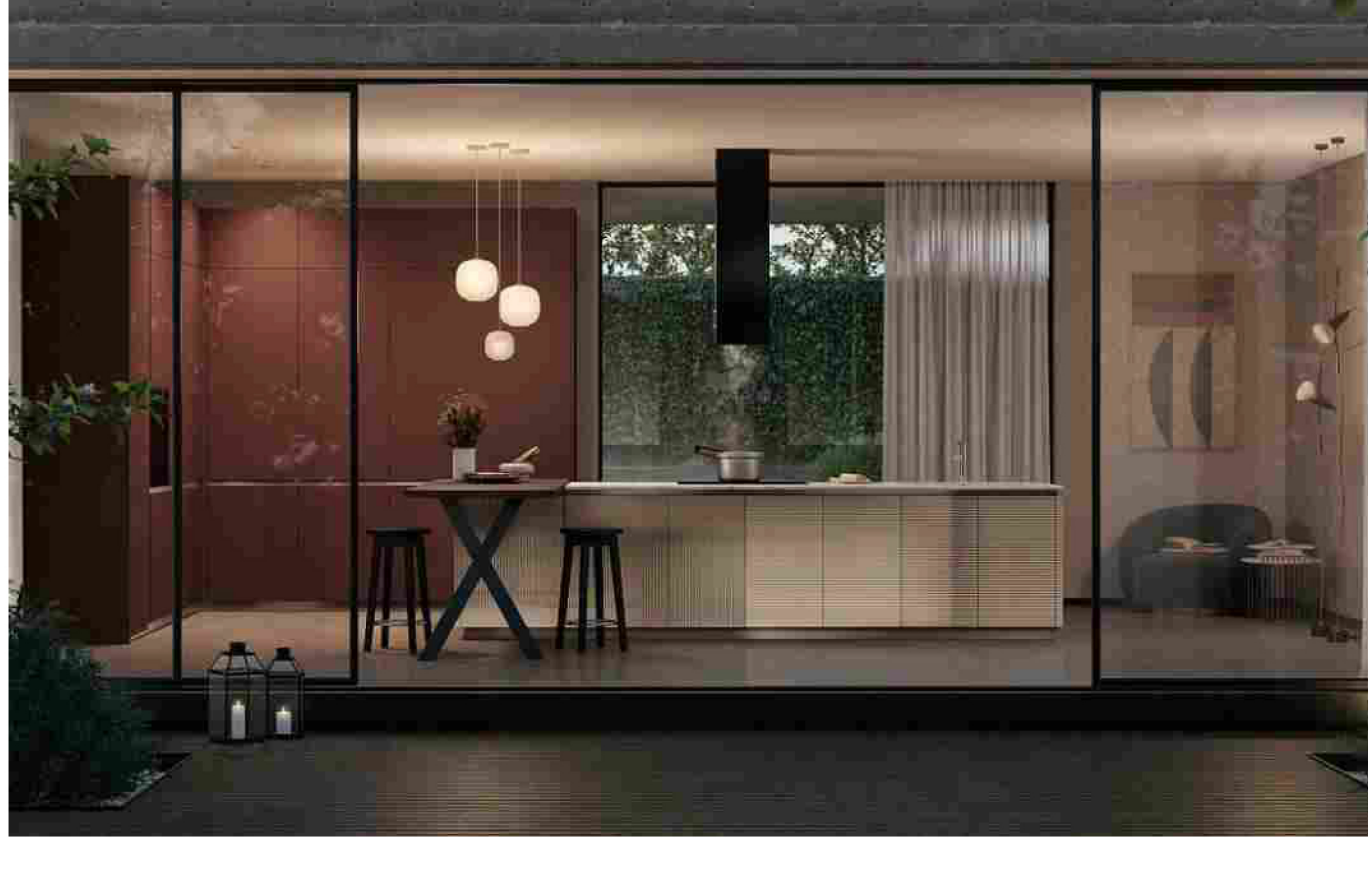

Home > Prodotto > Cucine & Design > Lumina di Scavolini: novità per cucina e living

Prodotto | Cucine & Design

Lumina di Scavolini, novità per cucina e living

Di Paola Leone - 15 Maggio 2023

Condividi [f](#) [twitter](#) [pinterest](#) [in](#) [email](#) [print](#)

Vetro dogato con motivo orizzontale o verticale, laminato rigato e nuove nuance di laccati e Fenix aggiornano il modello Lumina, pensata per arredare cucina e living in sintonia

Lumina di Scavolini disegnata da Vuesse, rinnova il ventaglio di finiture con materiali speciali, a contrasto tra loro o abbinati in nuance in sintonia. Vetro e laminato assumono un aspetto unico grazie a texture 3D, che li rendono ancor più preziosi incrementando così l'offerta di materiali speciali come le laccature dall'effetto perlescente e il vetro dall'estetica canneté, oltre all'ampia scelta di finiture già a catalogo.