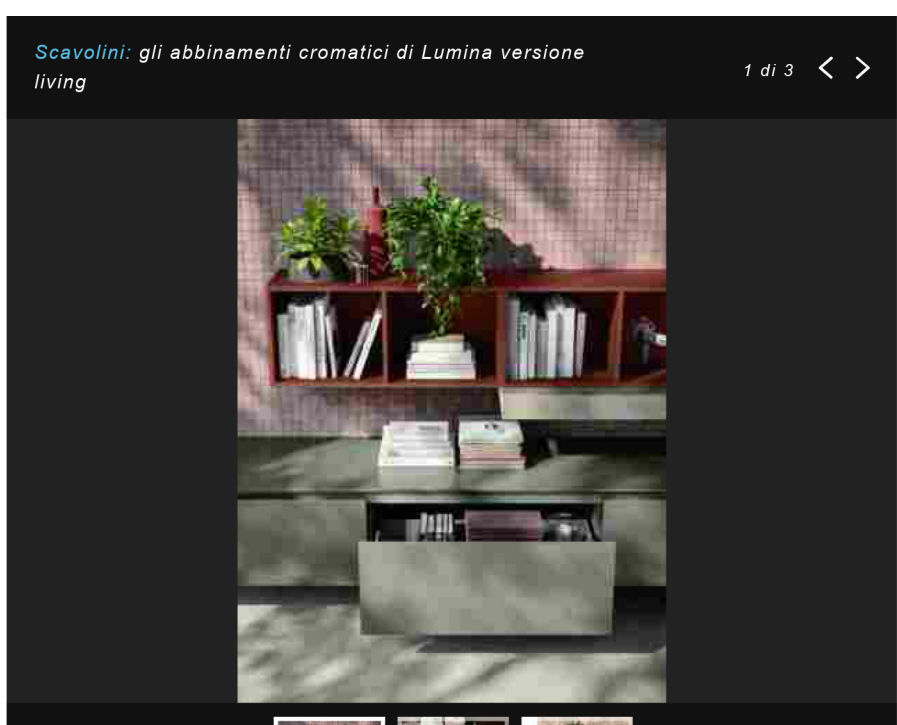

Lo spazio cucina (FOTO SOTTO) è quindi realizzata con basi in laminato Urban Steel come la linea di contenitori del living, mentre i pensili sono in Decorativo Oriental Light e il piano in Quarz Calypso (sp. 2 cm). Particolare gli elementi sopra-top con del Sistema Setup e ante scorrevoli in lamiera forata Round. Decorativo Oriental Light anche per le ante delle colonne dispensa ed elettrodomestici.