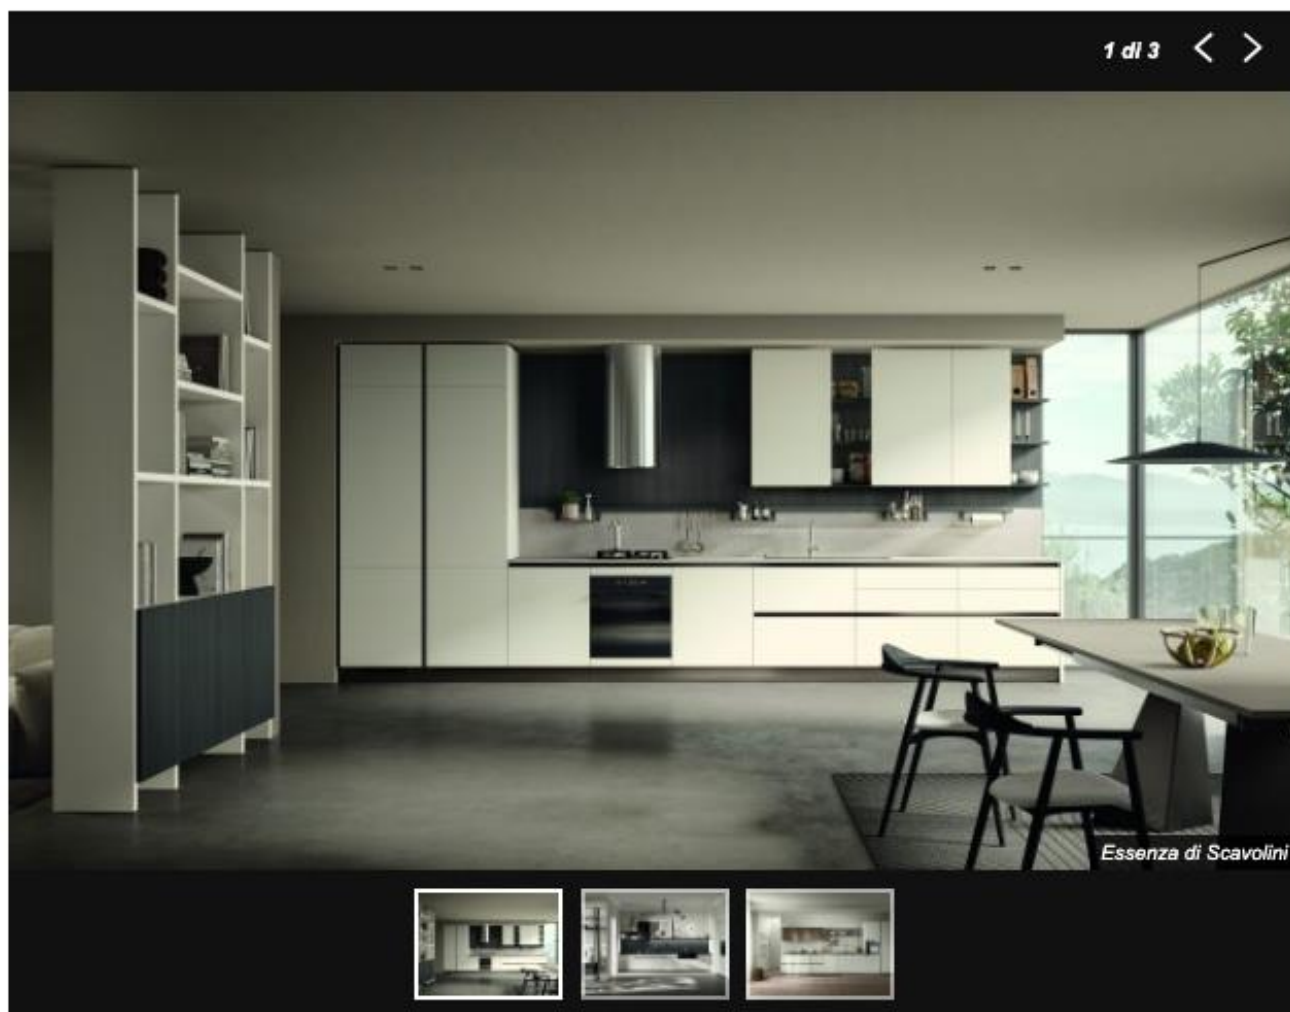

*La cucina **Moda di Scavolini** (design **Vuesse**) con ante **PET Bianco Talco** e piano in gres porcellanato **Cristallo Macchiavecchia**, abbinati alla boiserie "**Vertical System**" in gres porcellanato **Cristallo Macchiavecchia** finitura **Rain** e impiallacciato **Rovere Dune***

Cloud Dancer Mood: il linguaggio soft della cucina 2026

Di **Maria Comotti** - 8 Gennaio 2026

Un bianco sospeso, essenziale e luminoso, che diventa materia progettuale e spazio di equilibrio: come la cucina contemporanea interpreta Cloud Dancer tra luce, funzione e identità

Numerose le interpretazioni dell'essenzialità rigorosa di Cloud Dancer in casa [Scavolini](#). La cucina **Essenza** la propone in una composizione lineare con ante in decorativo Bianco Niveo e piano cucina in laminato Rio Bravo e barra Titan finitura grigio con accessori abbinati. Stessa finitura, decorativo Bianco Niveo, per le ante Sail dei pensili, mentre il sistema interparete "Fluida" presenta una struttura in decorativo Bianco Puro e ante in decorativo Quercia Brownie. Nella composizione lineare della cucina **Mira (design Vuesse)** le ante sono in decorativo Canapa, gli elementi a giorno in decorativo Gate Matter, il piano cucina in Laminato Burnt Wood. La cucina **Poetica (design Vuesse)** presenta basi e colonne dotate di ante telaio legno in Frassino Riso e pensili con ante legno in Frassino Pecan; gola e zoccolo in finitura Titanio; piano cucina in laminato Street Beige e Boiserie Vertical System in laminato Street Beige con mensole in Frassino Pecan.