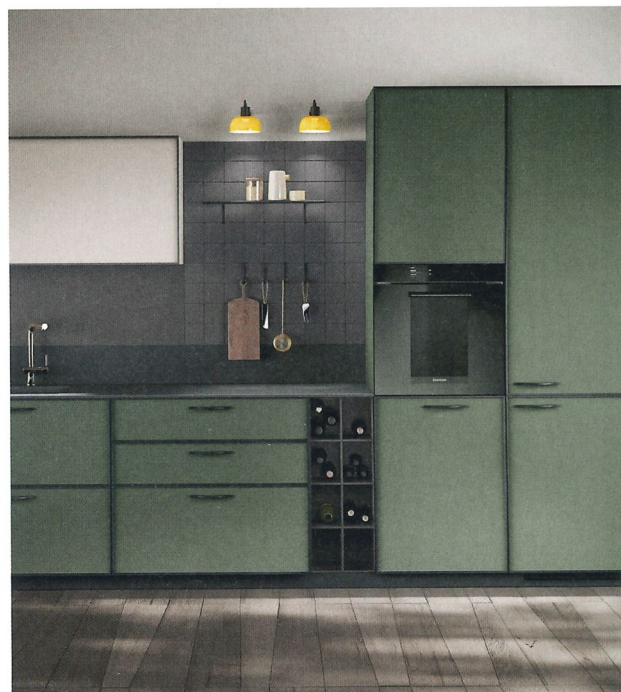

HOMMAGE AUX MAÎTRES

Pour réaliser la cuisine Jeometrica, le designer Luca Nichetto s'est inspiré des réalisations d'Ellsworth Kelly, Gio Ponti et Donald Judd en réinterprétant les morphologies dans un esprit contemporain. scavolini.com