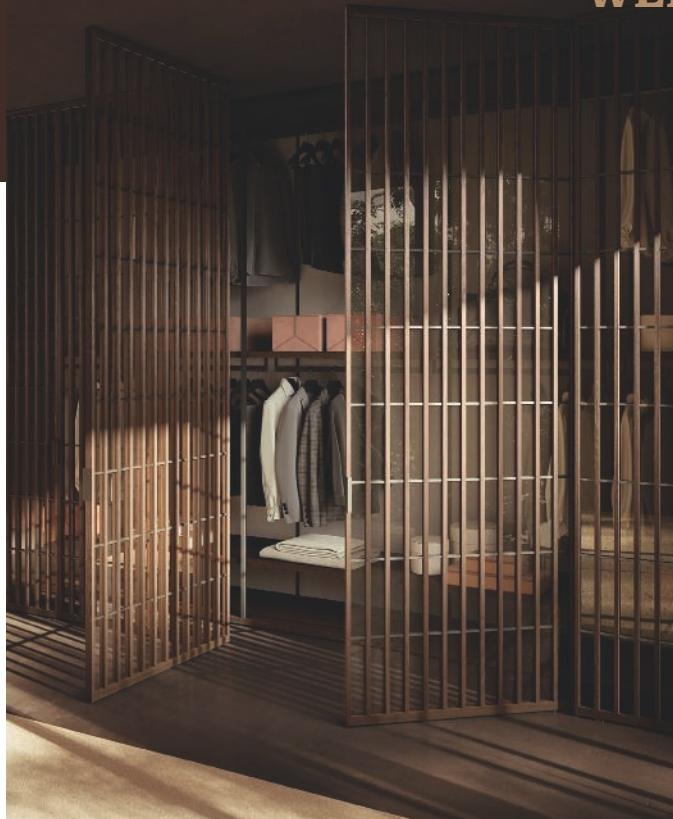

WELKOM IN MIJN WALK-IN CLOSET

Deze modulaire systemen hebben niet per se een inloopkast of kledkamer nodig om luxe uit te stralen.

Antibes van Boffi bestaat uit een goed georganiseerd opbergsysteem achter deuren die van glas kunnen zijn, halftransparant (zoals hier) of volledig ondoorzichtbaar.

VentiTre van Lema is een uiterst flexibel modulair kastsysteem, opgebouwd uit panelen van hergebruikt hout. Geschikt voor alles, van een ruimtebesparende wandopstelling in de slaapkamer tot een state-of-the-art-inloopruimte.

Fluida van Scavolini biedt oplossingen voor kleine en grote ruimtes, wand- en hoekopstellingen. Ook voor dit systeem zijn de finishes voor de structuur zo uitgewerkt dat die zichtbaar kan blijven.

Zenit van Rimadesio is een minimalistisch, op maat gemaakt opbergsysteem dat van vloer tot plafond loopt. Dankzij de grote keuze uit kleuren voor leggers en laden – van gelakt glas in zeventig kleuren, melamine of hout – zijn de kasten tot in detail aan de stijl en het palet van de slaapkamer aan te passen.