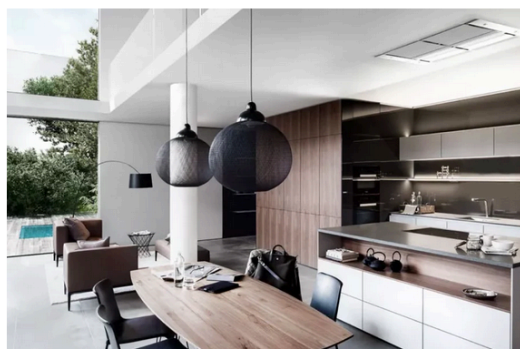

Walk-in Fluida : le dressing... selon Scavolini

Conçu par le fabricant italien Scavolini (design Vuesse), le nouveau dressing Walk-In Fluida a été pensé comme un système d'ameublement complet et modulaire, que l'industriel transalpin destine à équiper les espaces résidentiels... comme les projets immobiliers.

Cette configuration d'angle présente une structure coloris Gris fer avec panneaux intérieurs dans la même finition.

« *Personnalisation, polyvalence, confort et harmonie esthétique* » : à en croire Scavolini, le nouveau dressing Walk-in Fluida présente de nombreuses qualités !

Cuisine sans poignée en mélaminé
Voir plus

ÉDITION NATIONALE N°24 | FÉVRIER 2023

TRAITS D'CO

le magazine archi déco

LA CUISINE
plus stylée et ouverte que jamais

LE MONDE DE REDA AMALOU | **MODERNISTE, COLORÉ OU ETHNICO-BOBO,**
4 INTÉRIEURS REVISITÉS | LA SALLE DE BAINS, MIROIR DE NOTRE BIEN-ÊTRE

LA CUISINE, PLUS **OUVERTE** QUE JAMAIS

TDCO UN AUTRE REGARD

extension du salon

Détails. Le nouveau modèle Musa de Scavolini se distingue par sa porte lisse à listels et ses poignées de caractère. L'armoire se dote d'une vitrine qui allège les colonnes linéaires et compactes. scavolini.com/fr **Dialogue.** Sur le modèle One, Ernestomeda joue avec la dualité des volumes, les couleurs brillantes et mates, les éléments ouverts et fermés, les matériaux et finitions : laqué, bois, verre et mélamines high-tech. ernestomeda.com/fr **Marqueterie.** Une symétrie mais pas de convention pour le modèle Time Bridge, collection Intarsio de Cesar. Armoire avec placage noyer, îlot en métal verni noir, plan de travail en Fenix et étagères en chêne. cesar.it/fr **Linéaire.** Sur la collection Bossa de Leicht, les veines naturelles du noyer magnifient l'îlot de rangement et de préparation. Encastrées dans le mur : les armoires Concrete, en béton artisanalement travaillé. leicht.com/fr