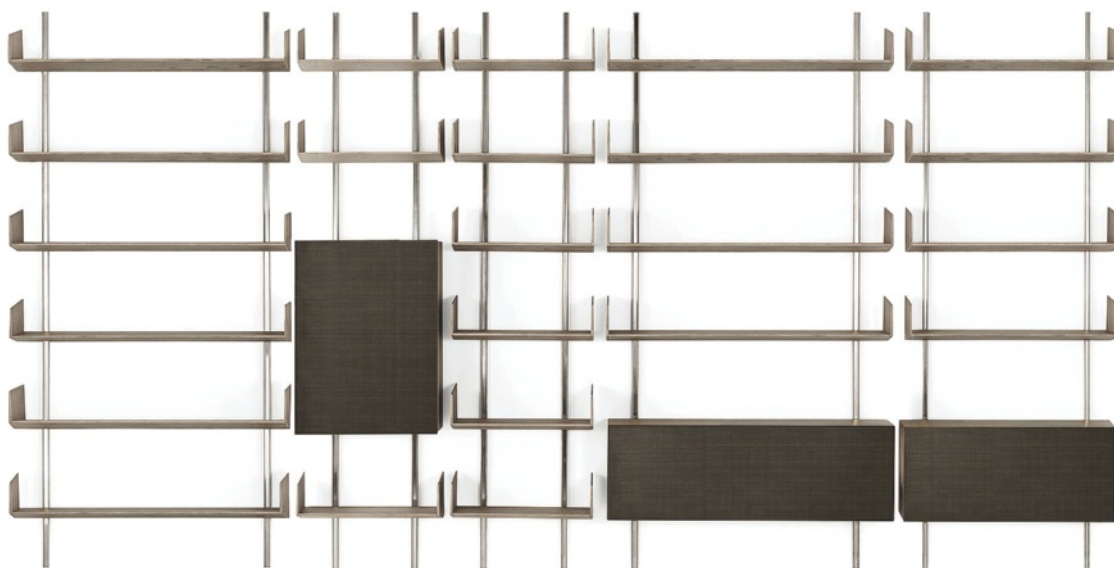

ZONA GIORNO

FULL WALL DESIGN

Strutture esili ma sofisticate, si trasformano in **importanti scenografie a tutta superficie**, con tanti metri lineari a disposizione, adatte anche per ospitare un grande schermo

Esteticamente coordinata con l'omonima cucina del marchio per un effetto total look, è sviluppabile in altezza fino a 325 cm

• **Mira di Scavolini**

(www.scavolini.it) ha le ante laccate opache dogate abbinare al sistema Status nero con piano laccato opaco nello stesso colore. Misura basi L 60 x P 60 x H 40 cm. Prezzo su preventivo.

Le ante dei volumi contenitivi, di cristallo temperato, possono essere decorate a mano in finitura craquelé, verniciate in finitura metallo, retroverniciate in versione brillante o satinata

• **Brera 23 di Gallotti & Radice**

(www.gallottiradice.it) ha i montanti in metallo rivestiti in frassino massello e i piani in frassino tinto nero a poro aperto o noce Frisé. I frontali dei contenitori sono di cristallo. Misura L 240 x P 25 x H 240 cm; costa a partire da **3.220** euro.