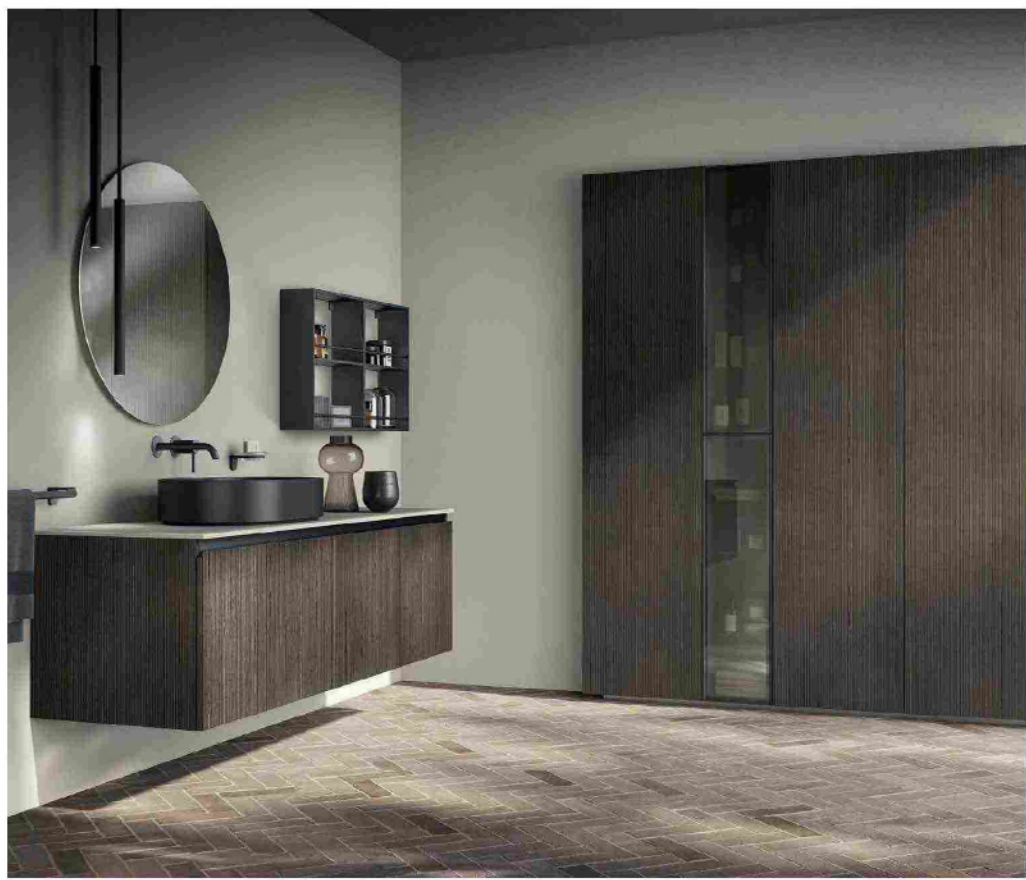

137

ARCHITECTURAL DIGEST

BAGNI

A MISURA DI SÉ

Scavolini

Il nuovo progetto di bagno *Miko* si connota per l'anta squadrata con profilo a "L" con gola *Flat* o *Round* e il coprifianco con gola. Personalizzabile con un'ampia gamma di materiali, tra cui nuove nuance perlate.

A TUTTO DECORO

Lithos Design

Opus è un rivestimento litico decorativo per pavimenti e pareti per l'ambiente bagno in cui la tecnica a intarsio incontra il design. Esiste in 6 pattern declinati in 18 ensemble pronti all'uso.