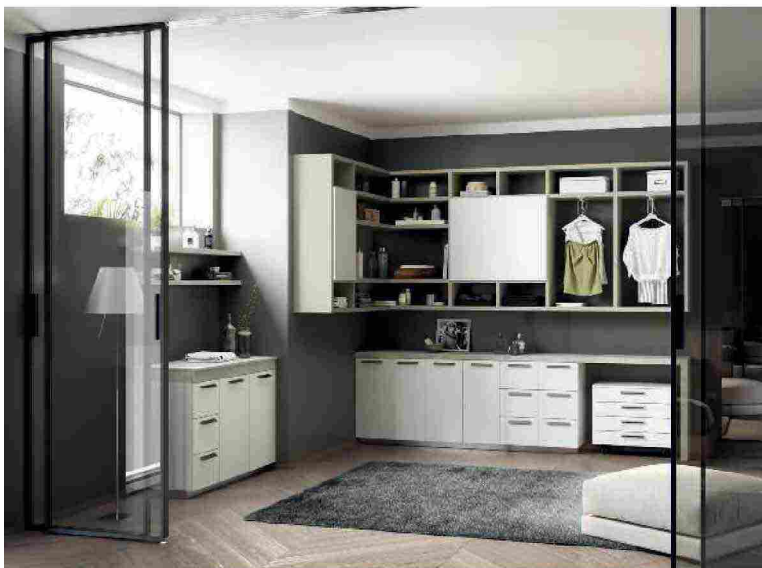

069875

CARNET DESIGN LAVANDERIA

Dai mobili alle mensole, dai pensili al lavabo, Bolle è il sistema di **Arbi Arredobagno** che organizza l'ambiente lavanderia.

LA STANZA DEL BUCATO è il nuovo gadget nelle abitazioni ricercate. Lavatrici high-tech impilate con asciugatrici silenziose, mobili capaci di contenere, organizzare, nascondere e finire di pregio trasformano quella che era la vera "stanza di servizio" in un luogo ricercato, pratico e indispensabile. Se prima gli elettrodomestici come lavatrici e asciugatrici venivano integrati al bagno (magari non principale) o alla cucina, negli appartamenti piccoli, per la vicinanza agli attacchi dell'acqua, accade ancor più di frequente che alla lavanderia sia riservato uno spazio interamente dedicato: un unico ambiente dove avere a portata di mano tutto ciò che serve per la pulizia e l'ordine della casa. Design e tecnologia fanno il resto, rendendo questo rito più smart e piacevole. Le moderne soluzioni di arredo, infatti, aggiungono un tocco di stile e comfort creando spazi belli da vedere, che siano agevoli nell'utilizzo giornaliero e ricchi di tutti gli accessori utili: elementi contenitivi, stireria, lavatoio, armadiature dove nascondere gli elettrodomestici – che sono intelligenti e digitali, connessi fra loro e attivabili tramite app. *Dire fare il bucato* è oggi dunque riduttivo: le nuove lavanderie creano uno stile di vita e dell'abitare dall'appeal contemporaneo. *

Laundry Space di **Scavolini** ottimizza lo spazio dedicato alla zona lavanderia e al bagno combinando le sue collezioni, come il guardaroba Aquo e il sistema parete Fluida.

Armadi asciugabiancheria affiancano lavatrici e asciugatrici nella proposta Laundry di **Asko**, per asciugare velocemente il bucato, in un elemento completamente chiuso.