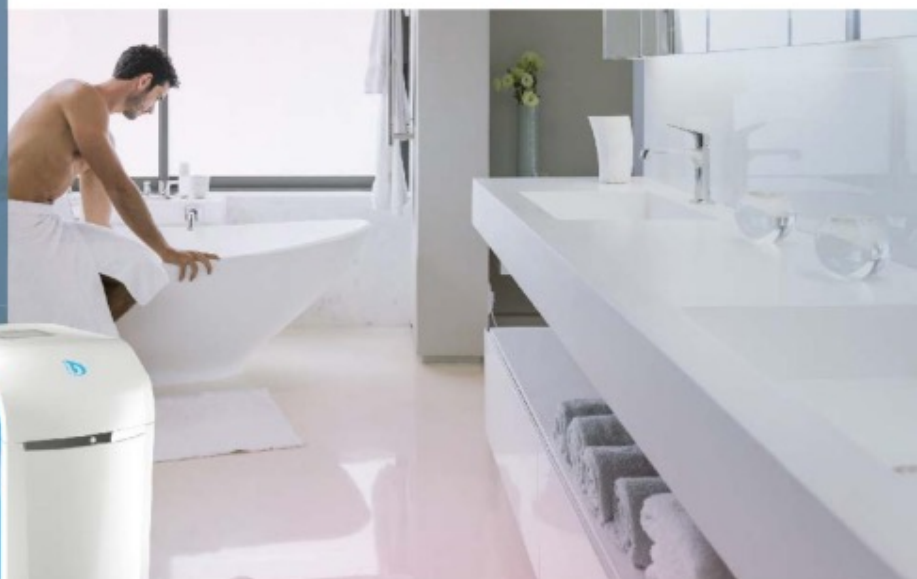

Une salle de bains étincelante ?

L'EAU, SOURCE DE BIEN-ÊTRE.

L'adoucisseur d'eau BWT Perla seta veille à ce que la robinetterie, le carrelage et les parois de douche soient resplendissants et exempts de dépôts calcaires.

BWT PERLA SETA